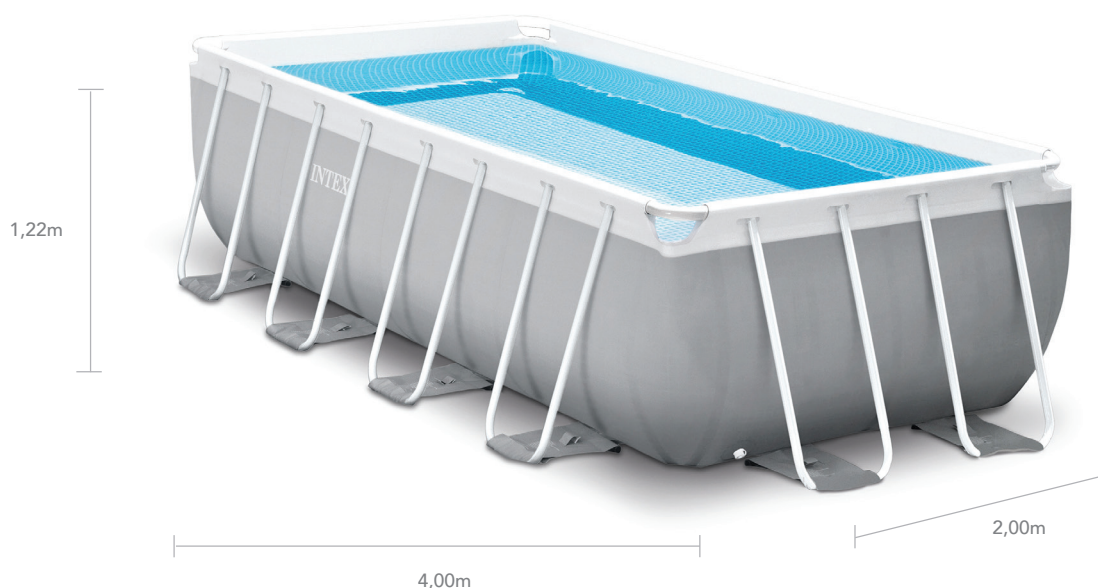

Piscine tubulaire

Prism Frame

4,00 x 2,00 x 1,22m

Nouveau
produit 2021

Résistance liner
triple épaisseur

Installation facile et
rapide (45 min.)

Epurateur à
cartouche 1,7 m³/h

Echelle de sécurité
avec marches
amovibles

Garantie 2 ans

Dimensions : (L)4,00 x (l)2,00 x (h)1,22m
Dimensions au sol : (L)4,65 x (l)2,59m
Dimensions surface de nage : (L)3,76 x (l)1,78m
Hauteur d'eau : (h)1,04m

CAPACITÉ

8,4 m³

DÉBIT

1,7 m³/h

Piscine tubulaire Prism Frame

Avec la **piscine Prism Frame Intex**, profitez pleinement d'un été ensoleillé les pieds dans l'eau. **Facile à installer**, cette piscine deviendra l'élément indispensable de vos journées ensoleillées. Sa **structure en métal** apporte à votre piscine une **stabilité** incomparable et son **liner triple épaisseur** une résistance unique pouvant supporter des heures d'amusement. Elle offre une **grande surface de nage** parfaitement adaptée à une famille.